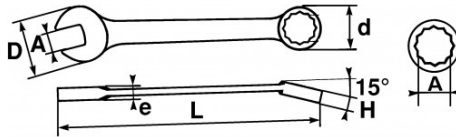

Fotos und Textinhalte ohne Gewähr. Nach Gebrauch vorschriftsgemäß entsorgen. Dokument erstellt am 2024-04-29 04:36:56

BESCHREIBUNG

Gemischte Schlüssel in Zoll

Geschmiedet aus Chrom-Vanadium-Stahl.

Kombination von zwei Köpfen mit gleicher Öffnung, die mit dem Gabelkopf ein schnelles Anziehen und mit dem Polygonkopf eine starke Blockierung ermöglicht, dessen 15°-Abwinkelung ein leichtes Manövrieren auf ebenen Flächen gewährleistet.

Abgeschwächte Form für den Komfort der Hand.

Polierte, hochglanzverchromte Oberfläche.

Polygonkopf mit Drive-Oberfläche.

NORMEN/RICHTLINIEN

NF ISO 691, NF ISO 1711-1, NF ISO 3318, NF ISO 7738, DIN 3113, ISO 691, ISO 3318, ISO 1711-1, DIN ISO 1711-1, ISO 7738, DIN ISO 691

SAM Outillage

10 rue Camille de Rochetaillée
42000 Saint-Etienne - France

RCS Saint-Etienne B 338 002 231 | SAS au capital de 8 189 583 €

<https://www.sam-outillage.de/>

SPEZIFISCHE DATEN

Bezeichnung	RING-/MAULSCHLÜSSEL 1 3/8"
Händlerangabe	50-1"3/8
L (mm)	350
Gewicht (g)	475
H (mm)	15
d (mm)	54.5
e (mm)	8.4
D (mm)	76
A"	1"7/16
Garantie	O